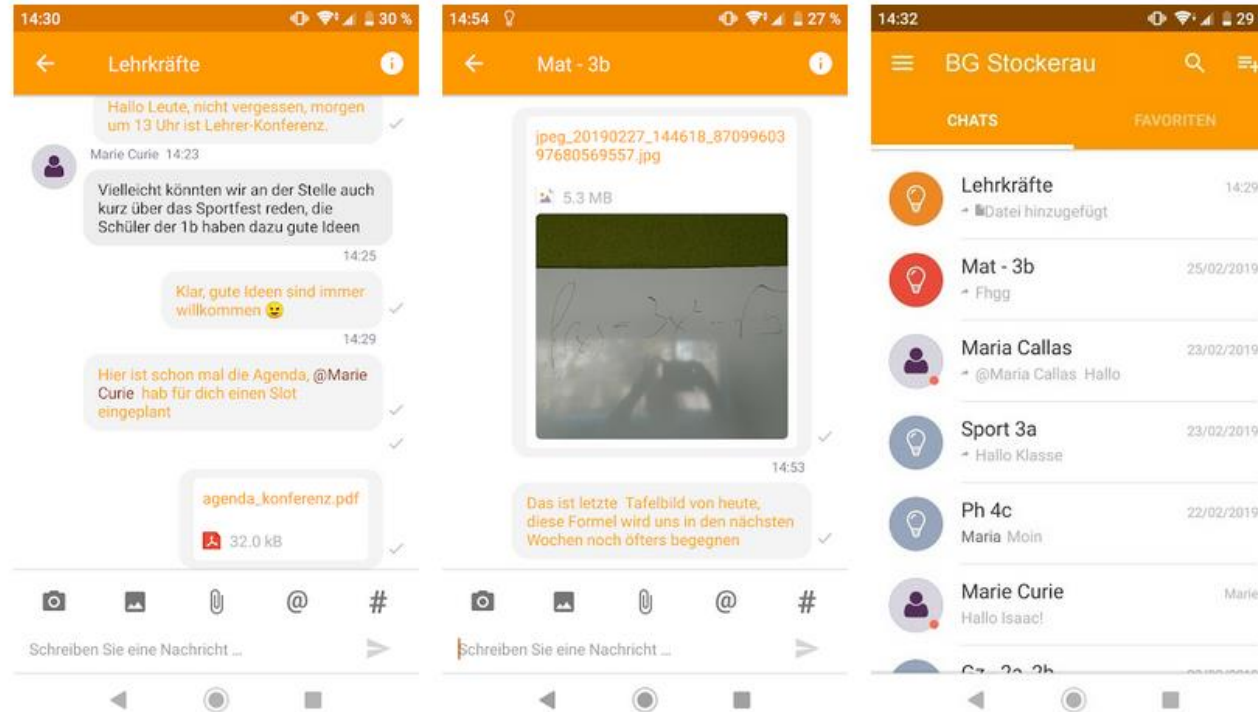

WEBUNTIS MESSENGER

- Die APP ist für dich kostenlos und sieht ganz ähnlich aus wie WhatsApp. Das Gute daran ist, dass sie auch genauso einfach zu bedienen ist.